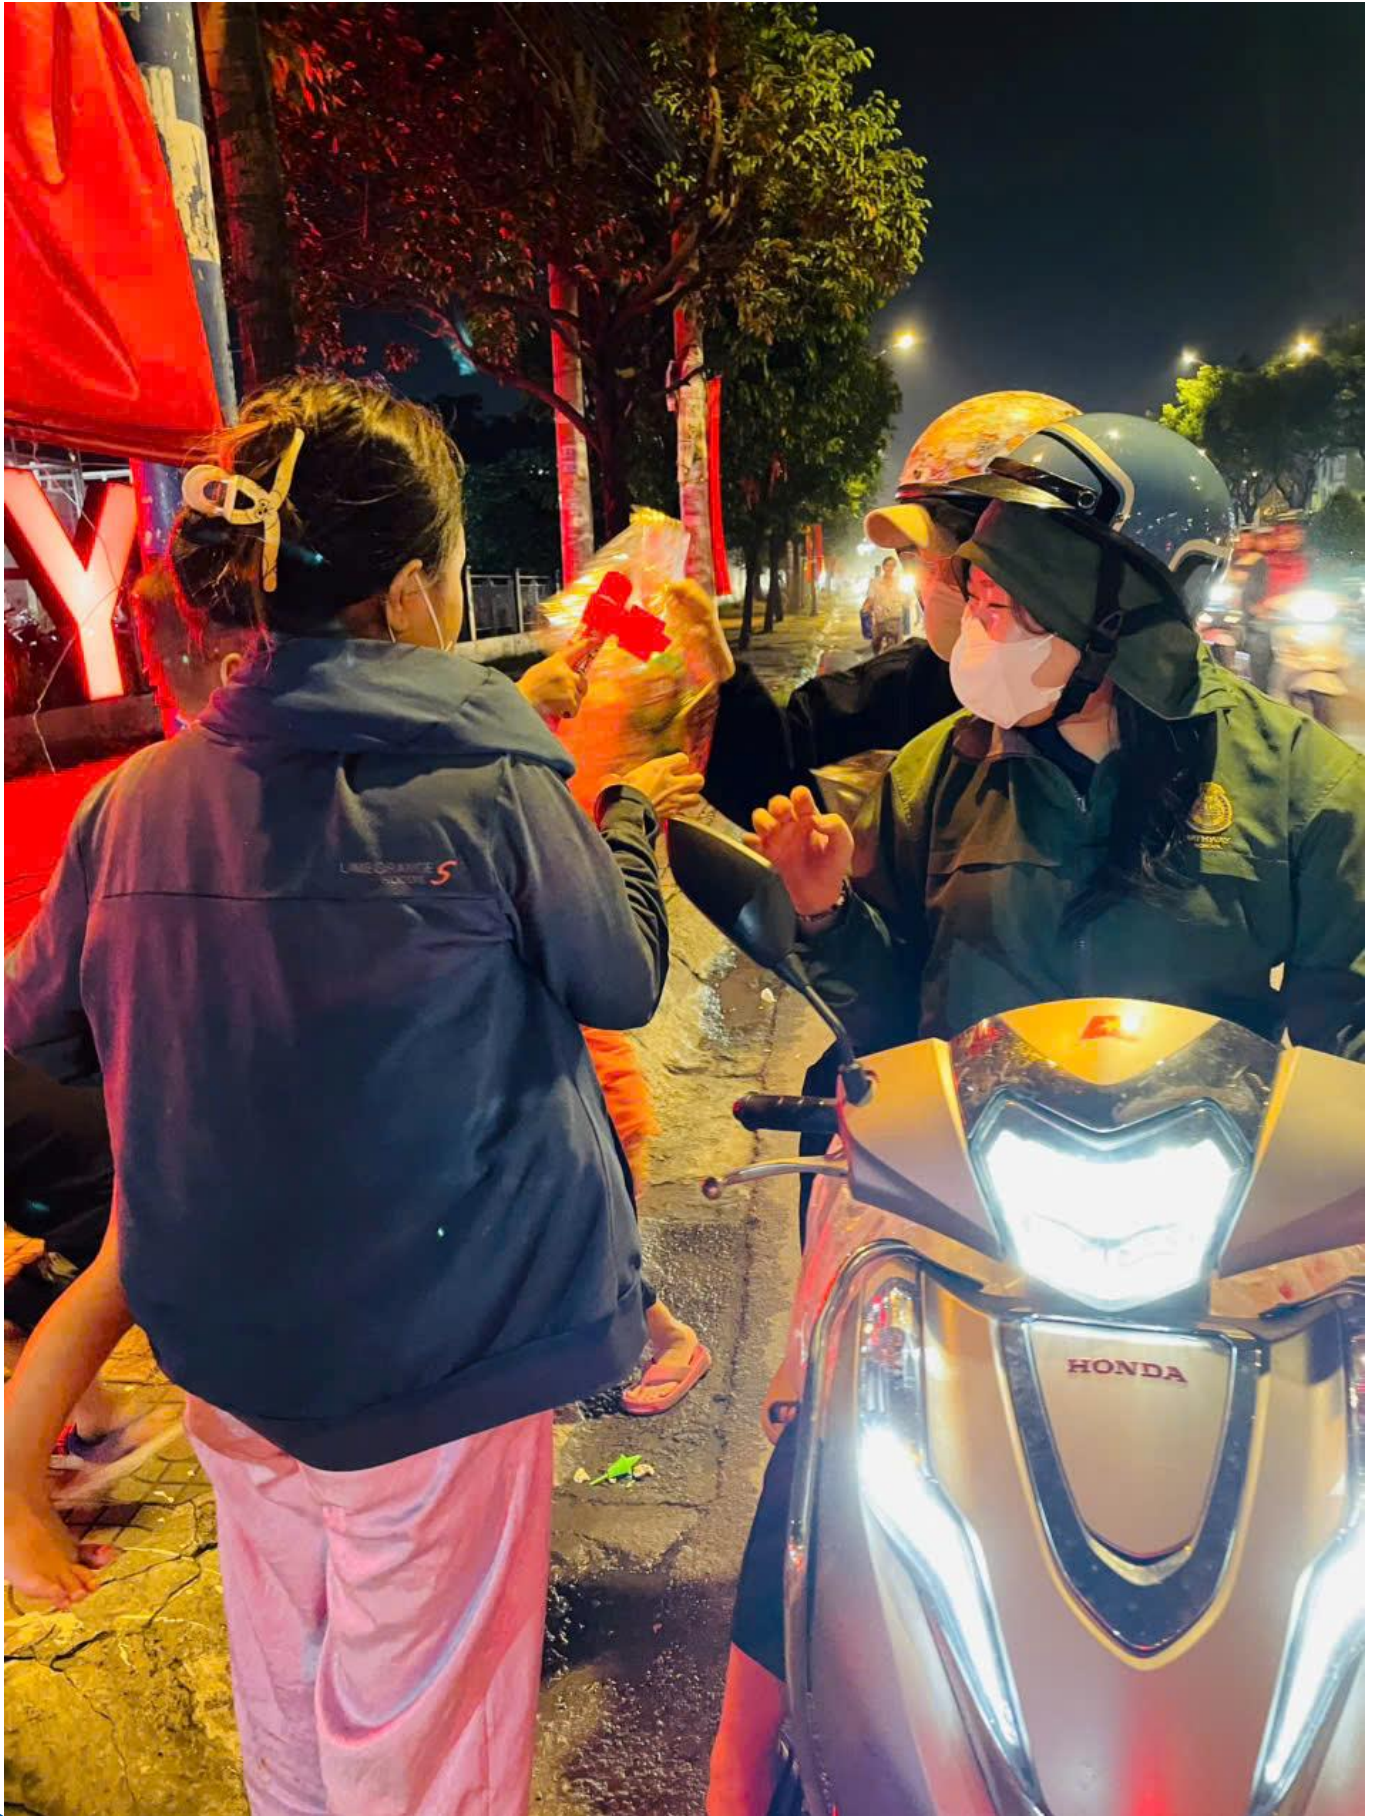

PATHWAY
SCHOOL

PATHWAY SCHOOL I CƠ SỞ LÊ THỊ RIÊNG, THỚI AN, TP.HCM

📍 Số 3/12, Lê Thị Riêng, Thới An, TP. Hồ Chí Minh

☎ 1900 6462

🌐 www.pathway.edu.vn

📘 [/HethongtruongPathwayTueDuc](https://www.facebook.com/HethongtruongPathwayTueDuc)