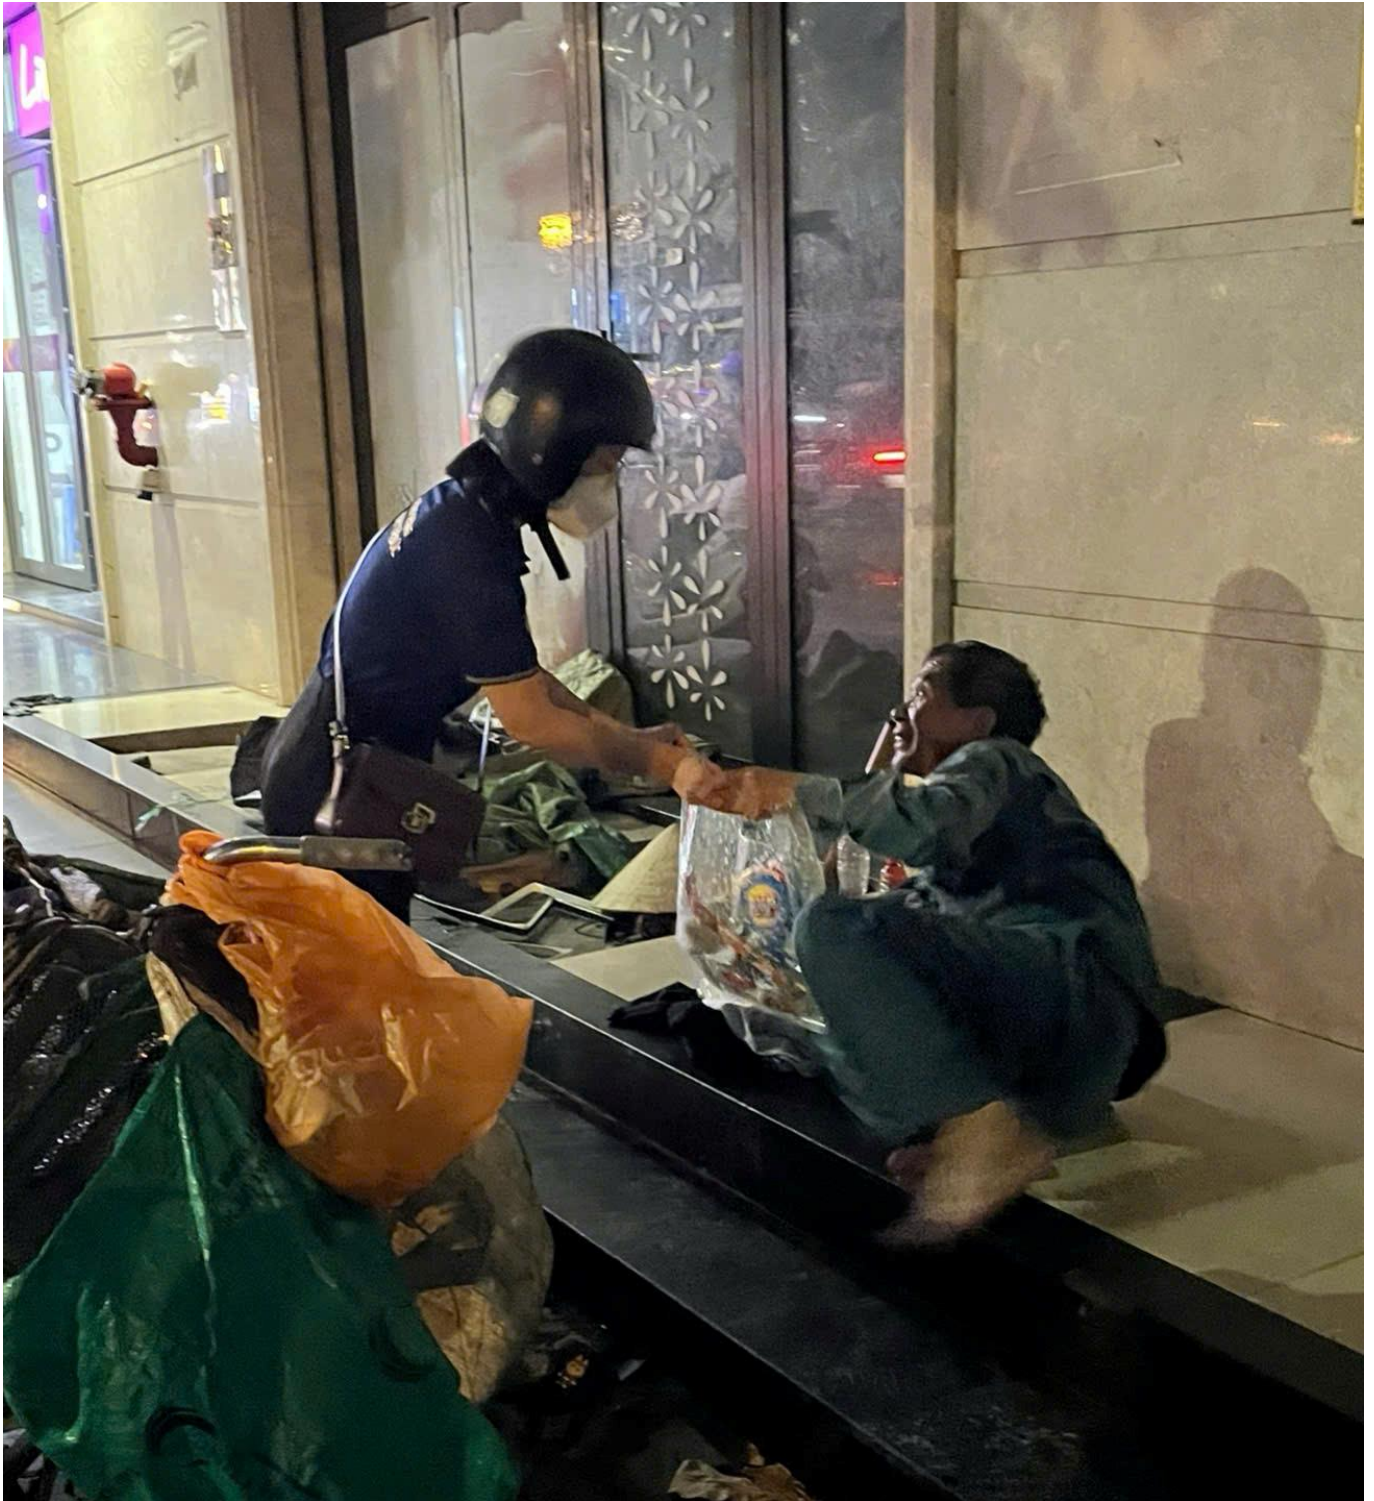

**PATHWAY
SCHOOL**

PATHWAY SCHOOL I CƠ SỞ LÊ THỊ RIÊNG, THỚI AN, TP.HCM

📍 Số 3/12, Lê Thị Riêng, Thới An, TP. Hồ Chí Minh

☎ 1900 6462

🌐 www.pathway.edu.vn

📱 /HethongtruongPathwayTueDuc