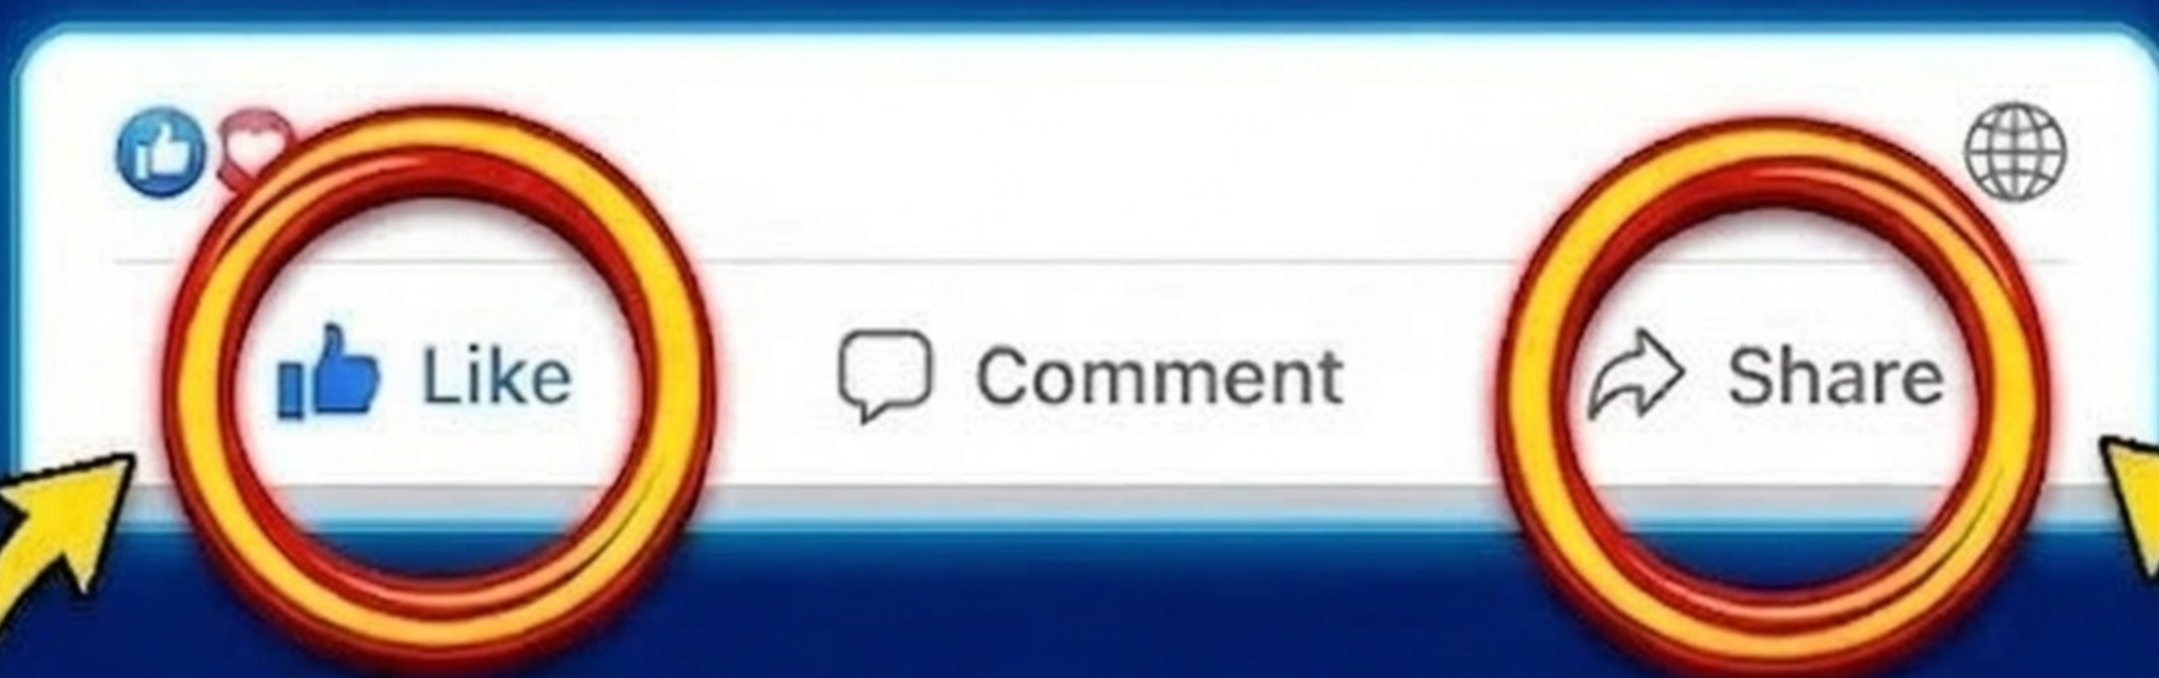

CÁCH BÌNH CHỌN RUBE GOLDBERG

BƯỚC 1: TRUY CẬP PAGE

Truy cập page này: Hội đồng học sinh trường Inspire - Khai Nguyên

**BƯỚC 2: TÌM BÀI ĐĂNG
RUBE GOLDBERG**

Tìm bài đăng
Rube Goldberg

**BƯỚC 3: THẢ CẢM XÚC &
CHIA SẺ BÀI VIẾT**

1 CẢM XÚC = 1 ĐIỂM

**1 SHARE CÔNG KHAI
= 2 ĐIỂM**

Lưu ý: chỉ tính điểm trên bài đăng gốc